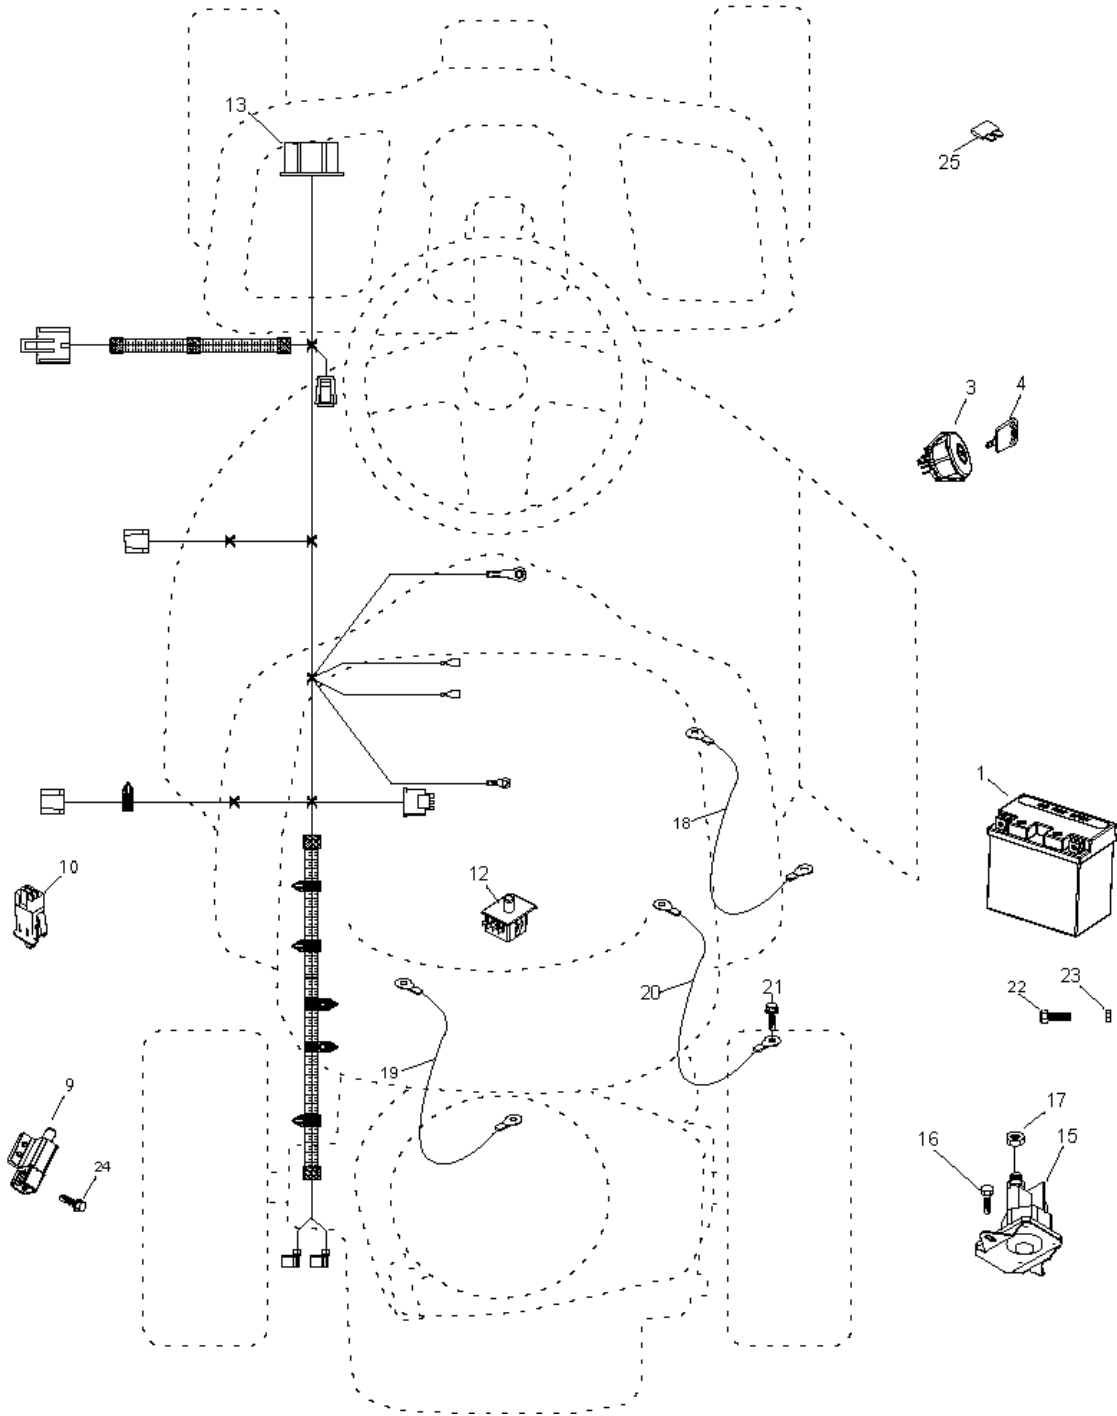

LRV2

ELECTRICAL

M105-77X, 96021001800, 2011-12

Ref	Part No	Description	Remark	QTY KIT
1	532 43 65-51	BATTERY		1
3	532 19 33-50	IGNITION MODULE		1
4	532 41 19-33	KEY		1
9	532 10 95-53	SWITCH		1
10	532 17 61-38	SWITCH INTERLOCK		1
12	532 19 27-49	SWITCH.SEAT.DP W/RAMPS		1
13	532 43 72-28	HARNESS		1
15	532 19 25-07	SOLENOID		1
16	817 72 04-08	SCREW		1
17	873 51 04-00	NUT		1
18	532 41 66-94	CABLE		1
19	532 42 12-99	CABLE		1
20	532 42 12-98	CABLE		1
21	817 06 05-12	SCREW		1
22	532 44 21-48	SCREW		1
23	532 43 81-22	NUT		1
24	818 10 10-12	SCREW		1
25	532 43 48-99	FUSE		1