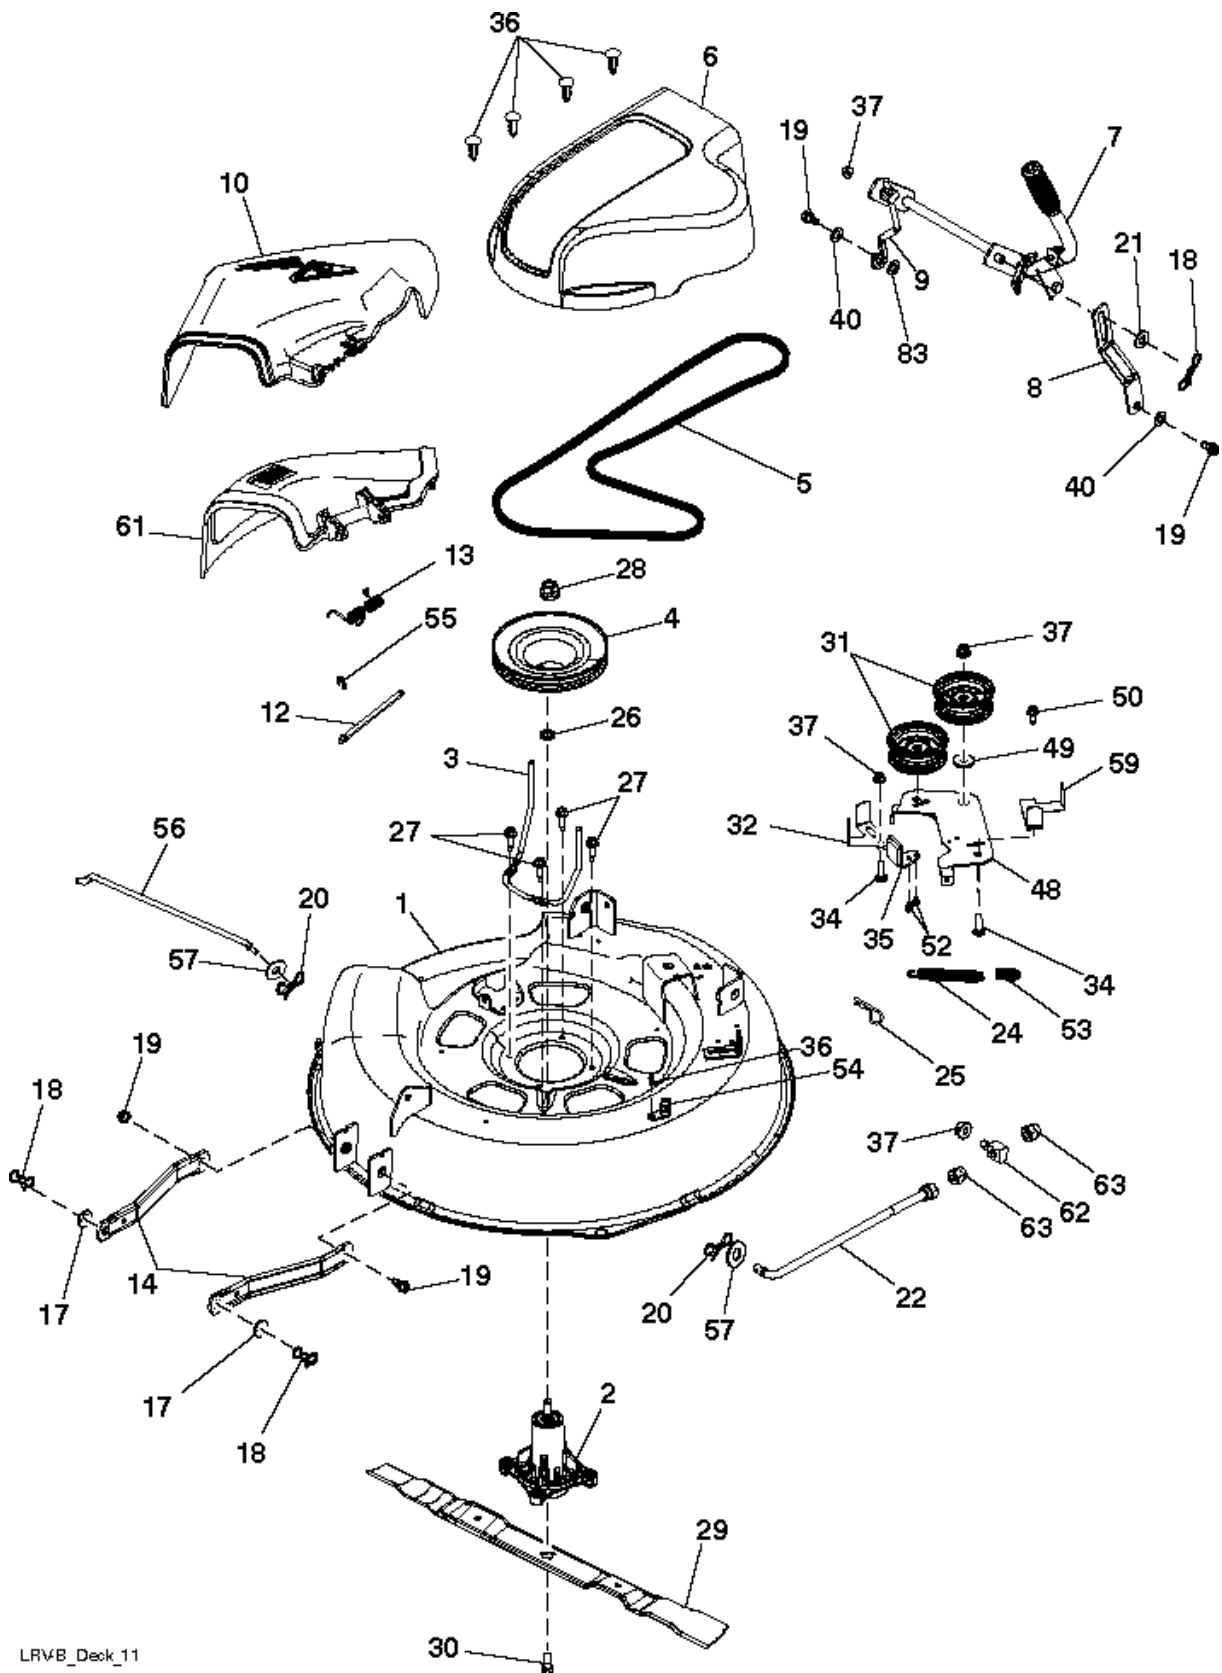

MOWER DECK / CUTTING DECK

M105-77X, 96021001800, 2011-12

Ref	Part No	Description	Remark	QTY KIT
1	532 43 68-48	DECK		1
2	532 19 28-70	MANDREL		1
3	532 43 68-56	KEEPER		1
4	532 43 68-55	PULLEY		1
5	532 44 15-97	BELT		1
6	532 43 68-63	COVER		1
7	532 43 71-44	LIFTING LEVER ASSY		1
8	532 42 91-95	LINK		1
9	532 42 93-97	LINK		1
10	532 43 96-38	DEFLECTOR		1
12	532 43 66-47	HINGE PIN		1
13	532 43 74-62	SPRING		1
14	532 19 51-85	ARM		1
17	819 19 19-12	WASHER		1
18	532 19 42-09	SPRING		1
19	532 19 65-39	BOLT		1
20	532 19 42-08	PIN		1
21	819 17 19-12	WASHER		1
22	532 44 15-98	LINK		1
24	532 40 18-72	SPRING		1
25	532 12 47-88	RETAINING RING		1
26	532 18 76-90	WASHER		1
27	532 17 39-84	SCREW		1
28	532 40 02-34	NUT		1
29	532 41 92-73	RIDE ON BLADE		1
30	532 19 30-03	SCREW		1
31	532 19 31-97	PULLEY		1
32	532 14 10-43	GUARD		1
34	872 11 06-12	BOLT		1
35	532 19 94-70	ARM		1
36	532 13 77-29	SCREW		1
37	873 90 06-00	NUT		1
40	819 17 16-16	WASHER		1
48	586 79 41-01	ARM		1
49	532 19 90-92	SPACER		1
50	817 00 06-16	SCREW		1
52	817 60 04-06	SCREW		1
53	532 40 18-72	SPRING		1
54	532 41 55-98	PORT.WASHOUT		1
55	532 43 79-88	RING		1
56	532 43 68-62	ROD		1
57	819 13 13-12	WASHER		1
59	532 43 68-58	GUARD		1
61	532 43 79-47	COVER		1
62	532 17 62-05	TRUNION		1
63	532 17 59-94	NUT		1
83	819 12 14-14	WASHER		1