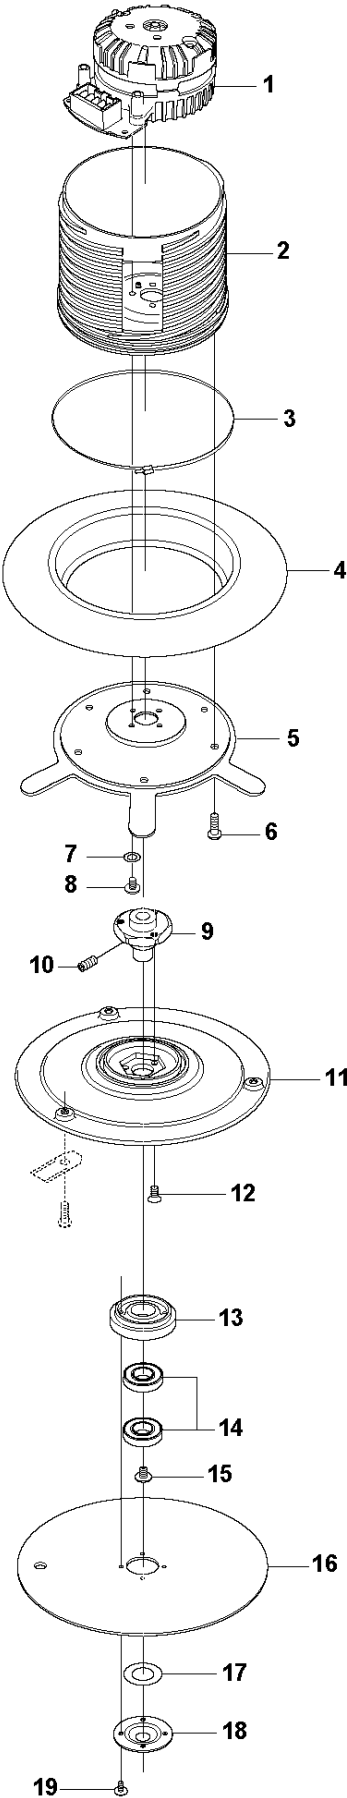

D GARDENA R160
BLADE MOTOR
& CUTTING EQUIPMENT

Ref	Artikelnr	Beskrivning	Anmärkning	ANT	SATS
1	535 12 36-01	KLIPPMOTOR		1	
2	510 14 41-01	MOTORSKÅL		1	
3	525 25 14-01	BUNTBAND		1	
4	535 12 23-01	GUMMIDAMASK		1	
5	522 77 15-02	PLATTA		1	
6	575 54 33-14	SCREW		6	
7	734 11 37-41	BRICKA		4	
8	502 23 91-01	SCREW		4	
9	535 07 55-01	NAV		1	
10	728 82 85-01	SKRUV IHSETM		1	
11	535 12 63-01	KNIVDISK		1	11
12	535 13 05-01	SCREW		3	11
13	535 12 64-01	LAGER		1	
14	535 07 57-02	KULLAGER		1	
15	535 07 60-01	SCREW		1	
16	535 07 59-01	HASPLÅT		1	
17	535 08 25-01	PACKNING		1	
18	535 08 15-01	TÄCKBRICKA		1	
19	575 54 33-10	SCREW		4