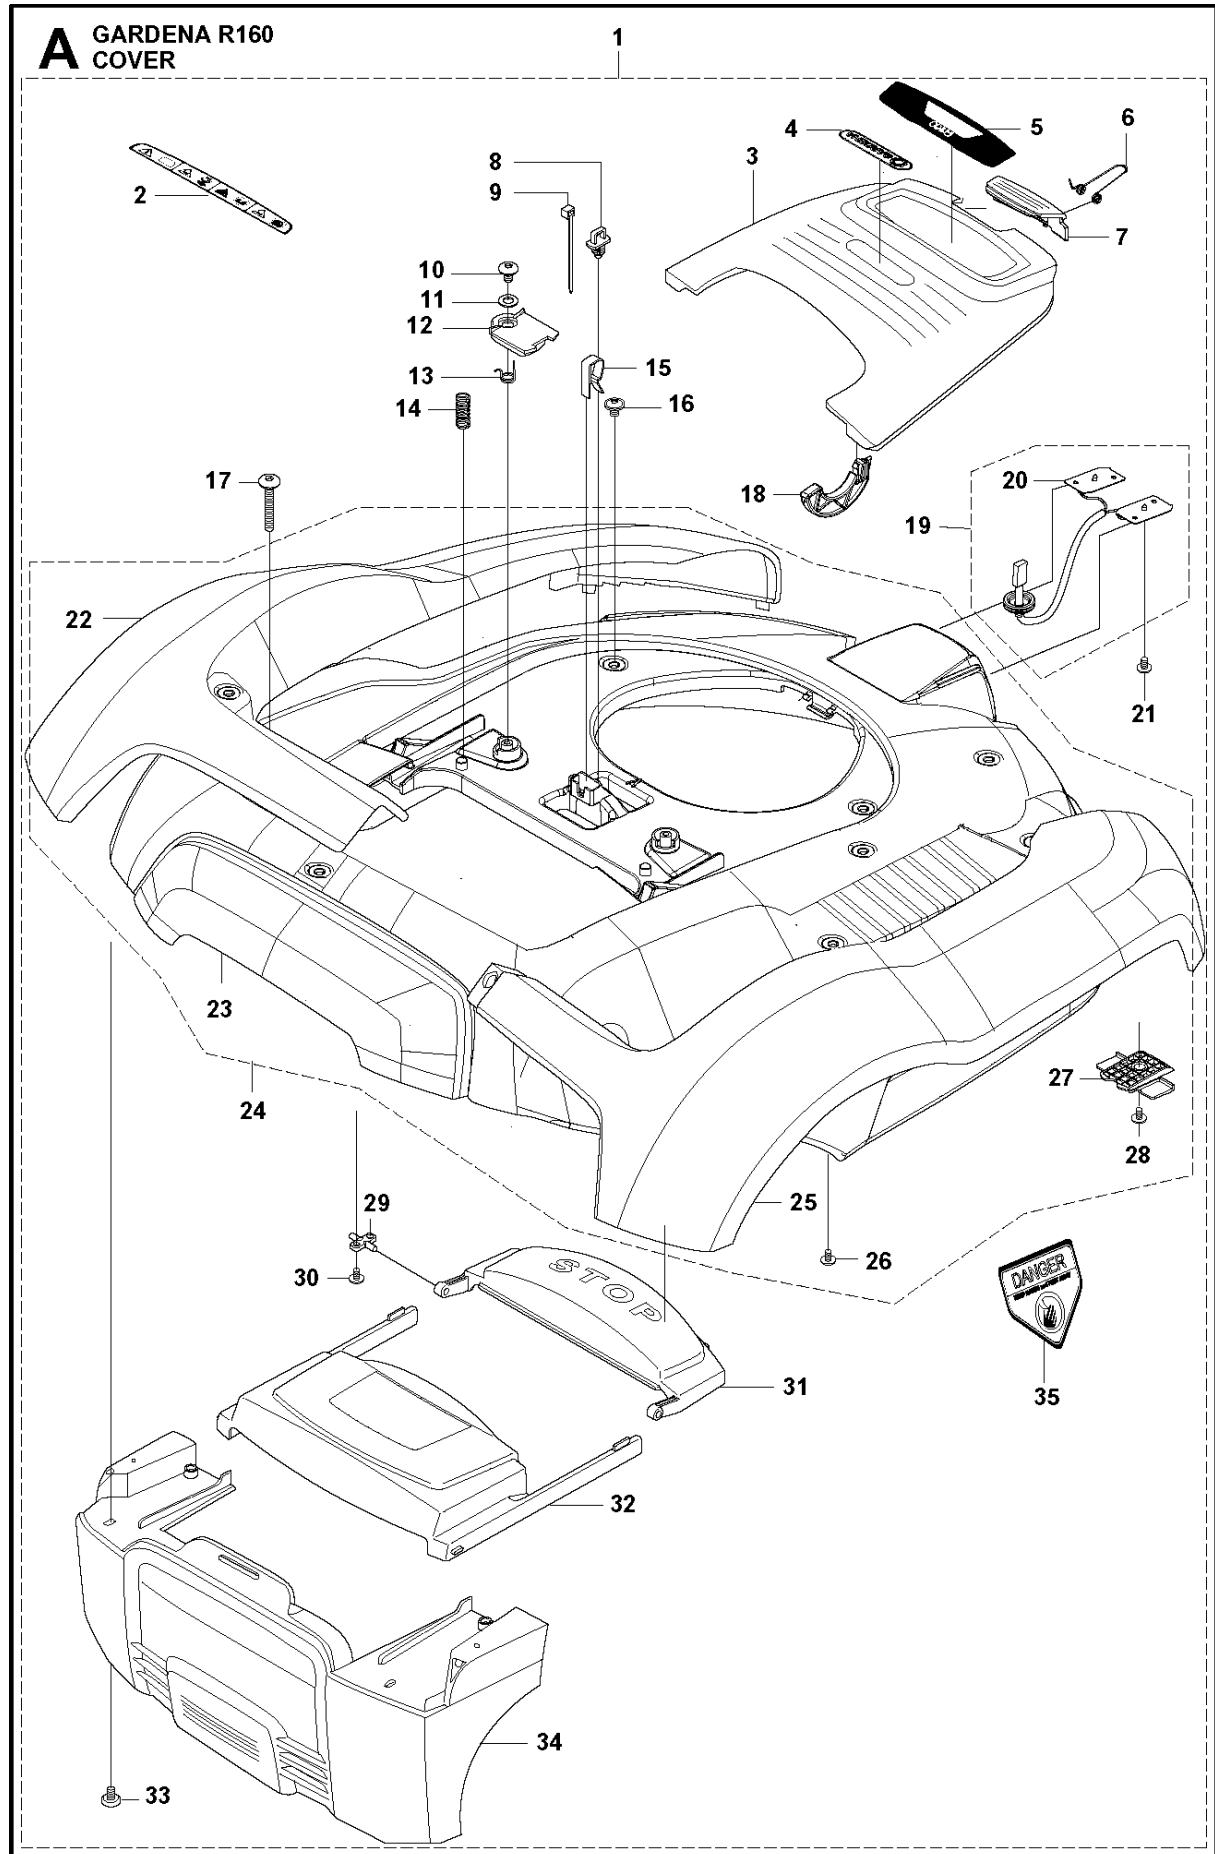

Ref	Artikelnr	Beskrivning	Anmärkning	ANT	SATS
				AL	
1	581 08 04-02	BODY SYSTEM		1	
2	581 01 27-01	DEKAL		1	
3	580 78 02-01	LUCKA		1	
4	577 97 19-01	DEKAL		1	
5	581 01 28-01	DEKAL		1	
6	583 95 16-01	VRIDFJÄDER		1	
7	580 78 03-01	KNAPP		1	
8	535 13 04-01	ANKARE		1	
9	900 23 87-08	BUNTBAND		1	
10	575 54 33-10	SCREW		2	
11	734 11 37-41	BRICKA		2	
12	535 12 68-01	ÖVERFALL		2	
13	535 13 02-01	VRIDFJÄDER		2	
14	535 13 01-01	FJÄDER		2	
15	535 08 98-01	KLÄMMA		1	
16	535 07 60-02	SCREW		2	
17	535 12 93-04	SKRUV IHPANM		2	
18	535 13 53-01	LAGERTAPP		2	
19	535 13 73-01	KABLAGE		1	
20	535 13 59-01	LADDPLATTA		2	19
21	575 54 33-06	SCREW		2	
22	580 78 06-01	KÅPA		1	24
23	580 77 96-01	KAROSS		1	24
24	510 09 67-04	STOMME		1	
25	580 78 06-02	KÅPA		1	24
26	575 54 33-14	SCREW		11	24
27	521 93 60-01	DISTANSBRICKA		1	24
28	575 54 33-12	SCREW		1	24
29	535 12 78-01	AXEL		2	
30	575 54 33-10	SCREW		4	
31	535 12 67-03	BRYTARE		1	
32	535 12 66-02	KÅPA		1	
33	575 54 33-14	SCREW		2	24
34	580 78 01-01	STÖTFÅNGARE		1	
35	581 06 05-01	DEKAL		1