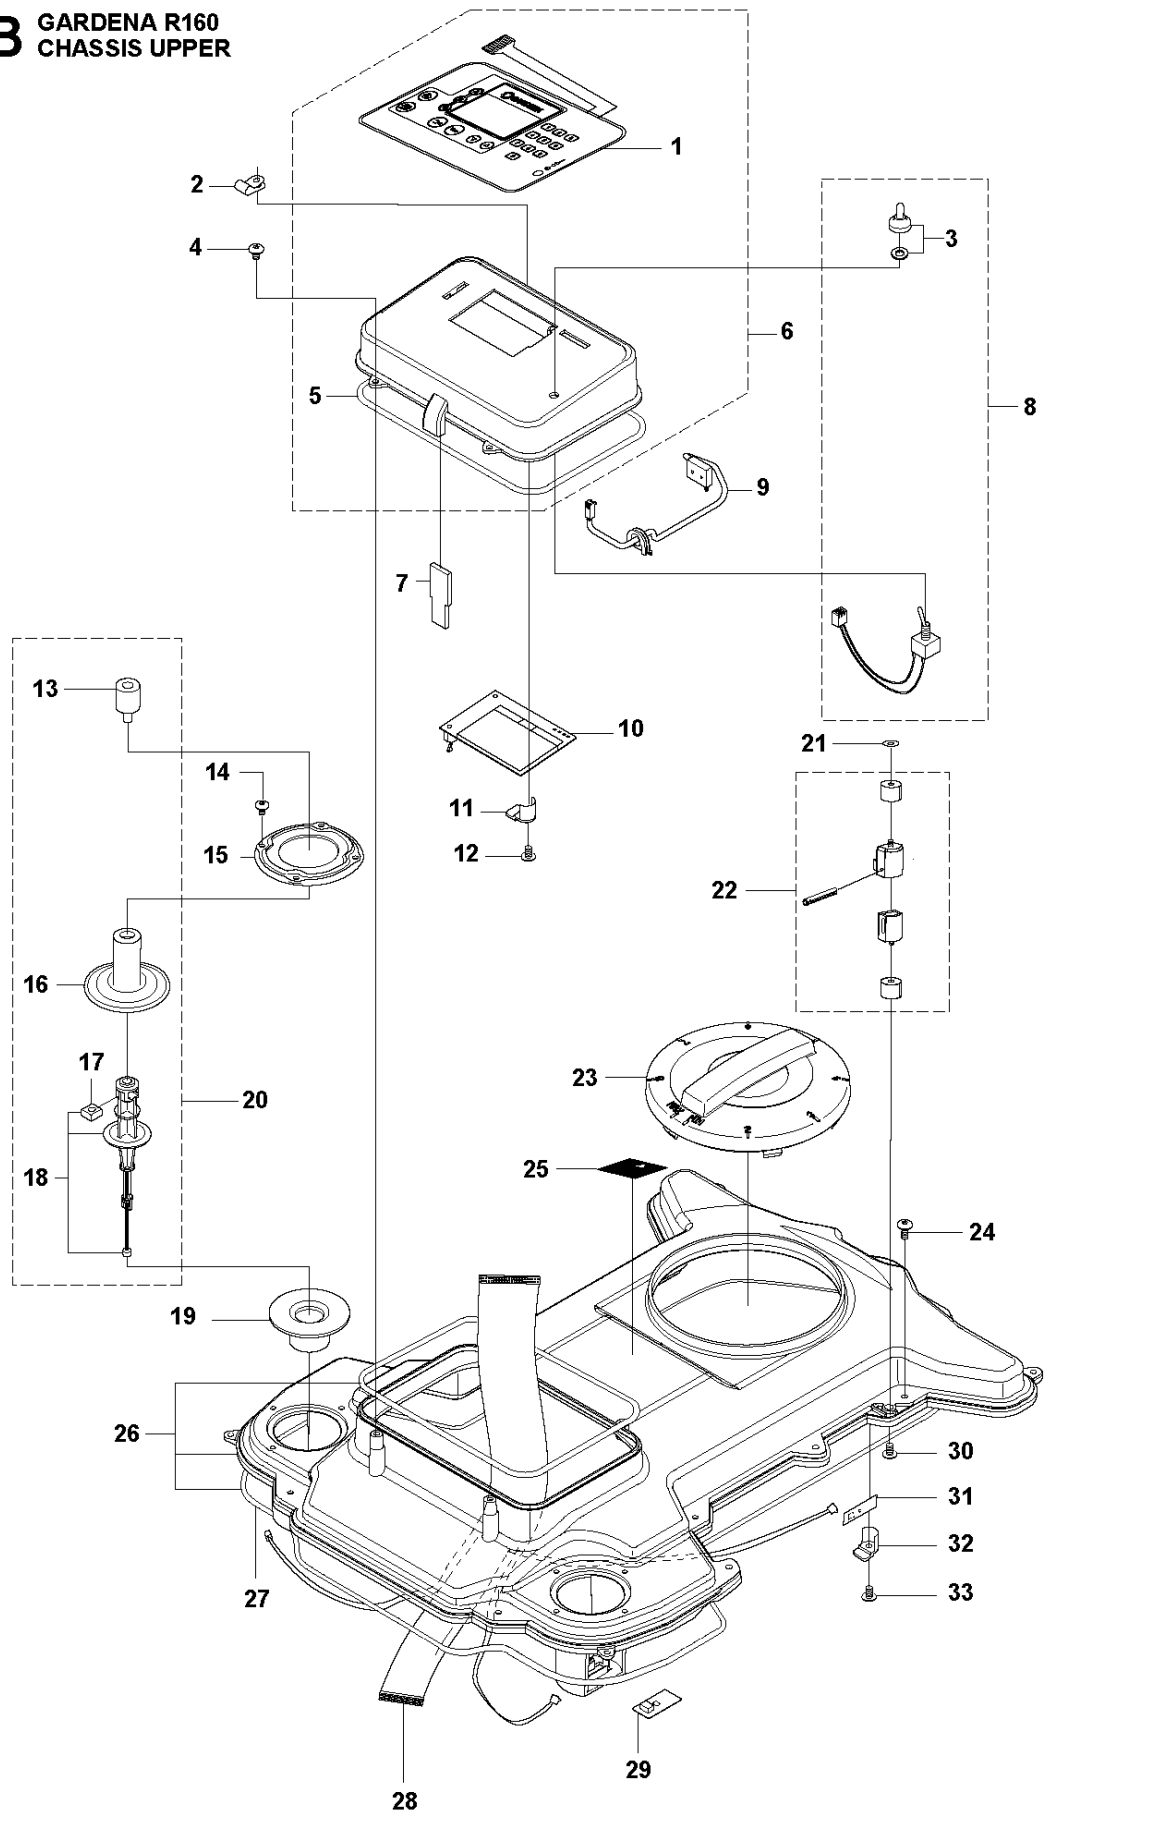

SPARE PARTS LIST

ROBOTIC LAWN MOWERS

R160, 2013-06

B GARDENA R160
CHASSIS UPPER

Ref	Artikelnr	Beskrivning	Anmärkning	ANT	SATS
				AL	
1	581 06 03-01	TANGENTBORD		1	6
2	577 52 72-01	KABELKLAMMA		1	
3	535 10 17-01	NAVKAPSEL		1	8
4	574 45 01-01	SKRUV ITXPANT		4	
5	575 98 63-01	TÄTNINGSLIST	(10 pcs)	1	6
5	574 87 47-02	TÄTNINGSLIST		1	
6	575 94 42-05	DISPLAY COVER	compl	1	
7	535 14 47-01	FILTER		1	
8	535 12 39-01	HUVUDBRYTARE	compl	1	
9	577 59 23-01	KONTAKTSATS		1	
10	540 06 03-01	DISPLAY		1	
11	535 12 79-01	FÄSTE		1	
12	575 54 33-14	SCREW		1	
13	577 67 06-01	DAMPER		2	20
14	575 54 33-14	SCREW		8	
15	505 17 43-01	FÄSTRING		2	
16	506 49 53-01	GUMMIDAMASK		2	20
17	503 22 66-01	MUTTER 4-KANT		2	20
18	579 24 88-01	PELARE		2	20
19	535 14 32-01	UTSLAGSBEGRÄNSARE		2	
20	577 59 84-03	PELARE		2	
21	510 74 70-00	LÄSBRICKA		1	
22	544 14 15-01	SENSOR		1	
23	535 12 22-02	RATT		1	
24	574 45 01-01	SKRUV ITXPANT		16	
25	581 01 29-01	DEKAL		1	
26	575 94 38-01	CHASSI		1	
27	575 98 62-01	TÄTNINGSLIST	(10 pcs)	1	
27	574 87 47-01	TÄTNINGSLIST		1	
28	544 12 69-01	KABLAGE		1	
29	578 78 90-01	KRETSKORT		2	
30	535 07 60-02	SCREW		2	
31	578 78 90-01	KRETSKORT		1	
32	535 12 79-01	FÄSTE		1	
33	575 54 33-14	SCREW		1	