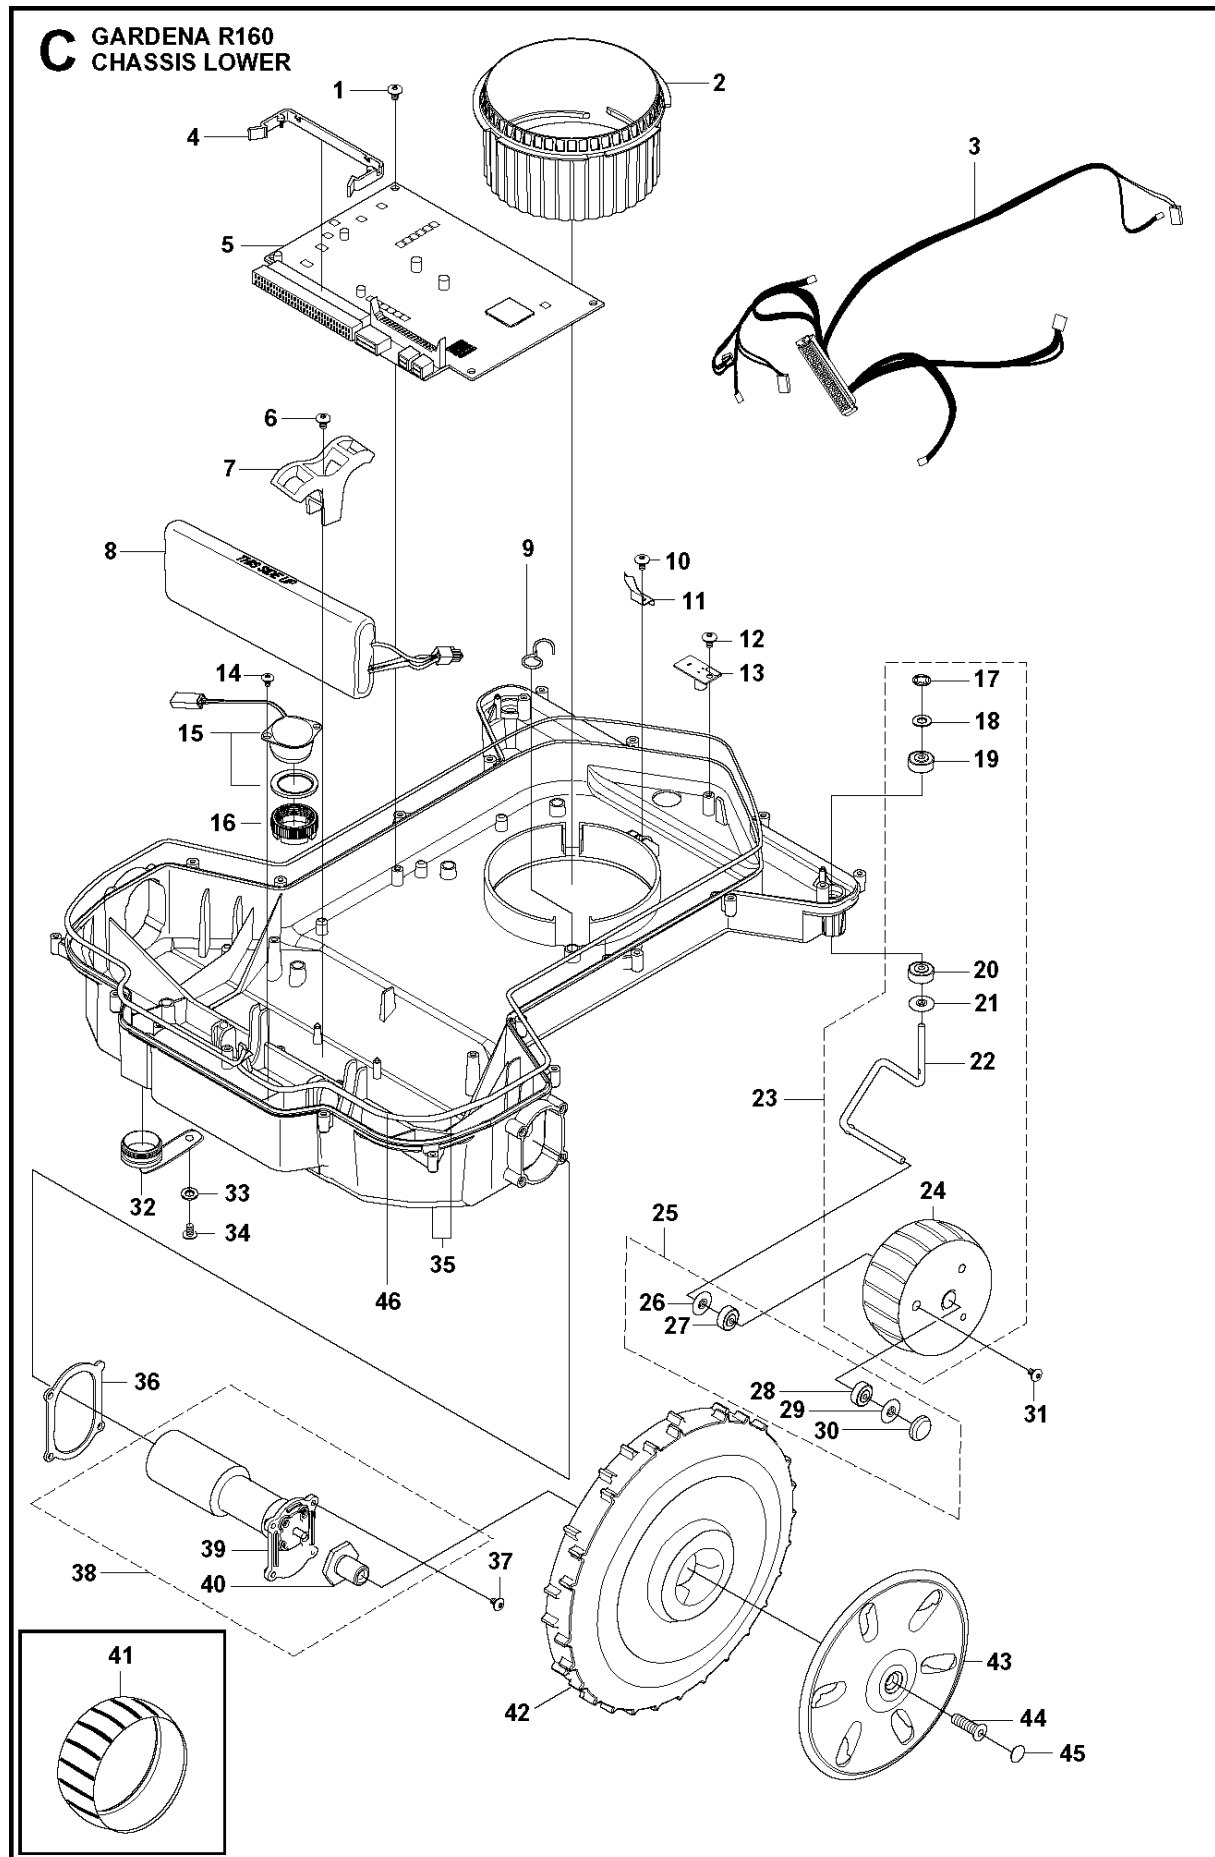

SPARE PARTS LIST

ROBOTIC LAWN MOWERS

R160, 2013-06

B GARDENA R160
CHASSIS UPPER

Ref	Artikelnr	Beskrivning	Anmärkning	ANT	SATS
				AL	
1	581 06 03-01	TANGENTBORD		1	6
2	577 52 72-01	KABELKLAMMA		1	
3	535 10 17-01	NAVKAPSEL		1	8
4	574 45 01-01	SKRUV ITXPANT		4	
5	575 98 63-01	TÄTNINGSLIST	(10 pcs)	1	6
5	574 87 47-02	TÄTNINGSLIST		1	
6	575 94 42-05	DISPLAY COVER	compl	1	
7	535 14 47-01	FILTER		1	
8	535 12 39-01	HUVUDBRYTARE	compl	1	
9	577 59 23-01	KONTAKTSATS		1	
10	540 06 03-01	DISPLAY		1	
11	535 12 79-01	FÄSTE		1	
12	575 54 33-14	SCREW		1	
13	577 67 06-01	DAMPER		2	20
14	575 54 33-14	SCREW		8	
15	505 17 43-01	FÄSTRING		2	
16	506 49 53-01	GUMMIDAMASK		2	20
17	503 22 66-01	MUTTER 4-KANT		2	20
18	579 24 88-01	PELARE		2	20
19	535 14 32-01	UTSLAGSBEGRÄNSARE		2	
20	577 59 84-03	PELARE		2	
21	510 74 70-00	LÄSBRICKA		1	
22	544 14 15-01	SENSOR		1	
23	535 12 22-02	RATT		1	
24	574 45 01-01	SKRUV ITXPANT		16	
25	581 01 29-01	DEKAL		1	
26	575 94 38-01	CHASSI		1	
27	575 98 62-01	TÄTNINGSLIST	(10 pcs)	1	
27	574 87 47-01	TÄTNINGSLIST		1	
28	544 12 69-01	KABLAGE		1	
29	578 78 90-01	KRETSKORT		2	
30	535 07 60-02	SCREW		2	
31	578 78 90-01	KRETSKORT		1	
32	535 12 79-01	FÄSTE		1	
33	575 54 33-14	SCREW		1	