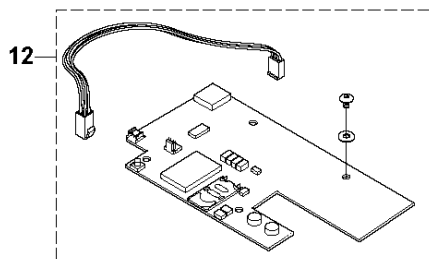

G GARDENA R160
ACCESSORIES

Ref	Artikelnr	Beskrivning	Anmärkning	ANT SATS AL
1	966 80 95-01	KNIV	9pcs	1
1	Gardena40872 0	TBD	9pcs	1
1	535 13 88-02	BLADE SET	30pcs	1
1	505 12 78-02	BLADE SET	500pcs	1
2	581 12 56-01	CD		1
3	577 85 81-02	DVD		1
4	535 13 23-02	KABLAGE		1
5	578 05 13-02	FETT	(300 ml)	1
5	579 38 19-02	FETT	(300 ml)	1
6	578 05 13-01	FETT	(85 ml)	1
6	579 38 19-01	FETT	(85 ml)	1
7	522 73 65-01	ADAPTER		1
8	577 60 68-01	TESTUTRUSTNING		1
9	522 42 58-01	SIGNALFÖRSTÄRKARE		1
10	505 13 27-01	BORSTSATS	6pcs	1
11	505 13 28-02	BORSTE	6pcs	1
12	575 24 24-02	GPS MODULE		1
13	575 23 17-02	WHEEL KIT	(400G)	1
14	115 59 11-01	BRUKSANVISNING	Swedish	1
14	115 59 11-06	BRUKSANVISNING	Danish	1
14	115 59 11-11	BRUKSANVISNING	Finnish	1
14	115 59 11-21	BRUKSANVISNING	Norwegian	1
14	115 59 11-31	BRUKSANVISNING	French	1
14	115 59 11-36	BRUKSANVISNING	Dutch	1
15	115 49 68-01	QUICK GUIDE	Swedish	1
15	115 49 68-06	QUICK GUIDE	Danish	1
15	115 49 68-11	QUICK GUIDE	Finnish	1
15	115 49 68-21	QUICK GUIDE	Norwegian	1
15	115 49 68-31	QUICK GUIDE	French	1
15	115 49 68-36	QUICK GUIDE	Dutch	1